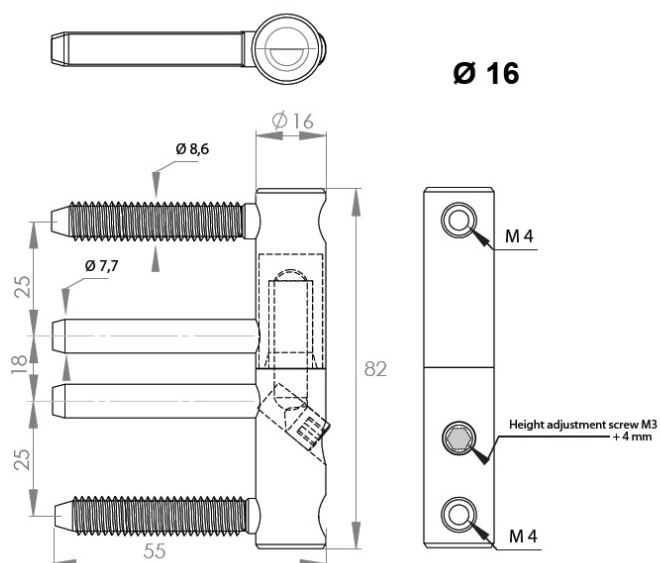

PRODUCT SHEET

Description:

Pin Door Hinge 3-D, $\varnothing 16 \times 82 \text{mm}$ 25-18-25mm, Steel BZP, Pin Size 2 x M8,8x49mm & 2x $\varnothing 7,7 \text{mm}$ x 48,5mm, AGB Type

Item number:

15.08.006-0

| Units | Box | Carton | HS Code | Barcode |
|-------|-----|--------|------------|---|
| Pcs. | 12 | 120 | 8302100090 |  5704866055901 |

SISO A/S

Mileparken 11
DK-2740 Skovlunde
Denmark
VAT: DK 24786013